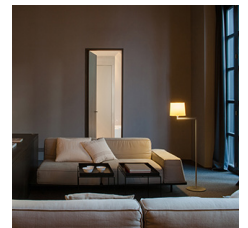

Lograr un ambiente confortable y adecuadamente iluminado en una zona común como es el salón es posible eligiendo la correcta tipología de luminarias. Vibia proporciona una amplia variedad de opciones que combinan la excelencia del diseño con la cualidad que, encima de todas, es clave en la sala de estar: la calidez.

**Wireflow** es una luminaria escultural, definida por su diseño icónico cuya geometría clásica y vanguardista es a la vez contemporánea y atemporal.

**Rhythm** es una lámpara colgante que combina minimalismo y movimiento de forma novedosa, transmitiendo sensaciones sublimes: de olas suaves a caóticas formas de luz.

**Suite** es la luminaria ideal para acompañar momentos de ocio y relajación, gracias a su reinterpretación fresca y actual de las tradicionales mesitas auxiliares y estantes con lámpara de sobremesa.

**Warm** evoca una tipología de iluminación clásica y apreciada, aportando un carácter contemporáneo y una simplicidad que invitan a relajarse.

**Swing** proporciona una luz cálida y comodidad de uso, gracias a un sistema de doble articulación que permite una gran movilidad. Esta colección se compone de lámparas de superficie, sobremesa y pared.