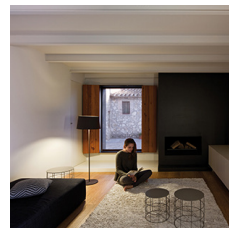

Lograr un ambiente confortable y adecuadamente iluminado en una zona común como es el salón es posible eligiendo la correcta tipología de luminarias. Vibia proporciona una amplia variedad de opciones que combinan la excelencia del diseño con la cualidad que, encima de todas, es clave en la sala de estar: la calidez.

**Wireflow** es una luminaria escultural, definida por su diseño icónico cuya geometría clásica y vanguardista es a la vez contemporánea y atemporal.

**Rhythm** es una lámpara colgante que combina minimalismo y movimiento de forma novedosa, transmitiendo sensaciones sublimes: de olas suaves a caóticas formas de luz.

**Warm** evoca una tipología de iluminación clásica y apreciada, aportando un carácter contemporáneo y una simplicidad que invitan a relajarse.

**Swing** proporciona una luz cálida y comodidad de uso, gracias a un sistema de doble articulación que permite una gran movilidad. Esta colección se compone de lámparas de superficie, sobremesa y pared.